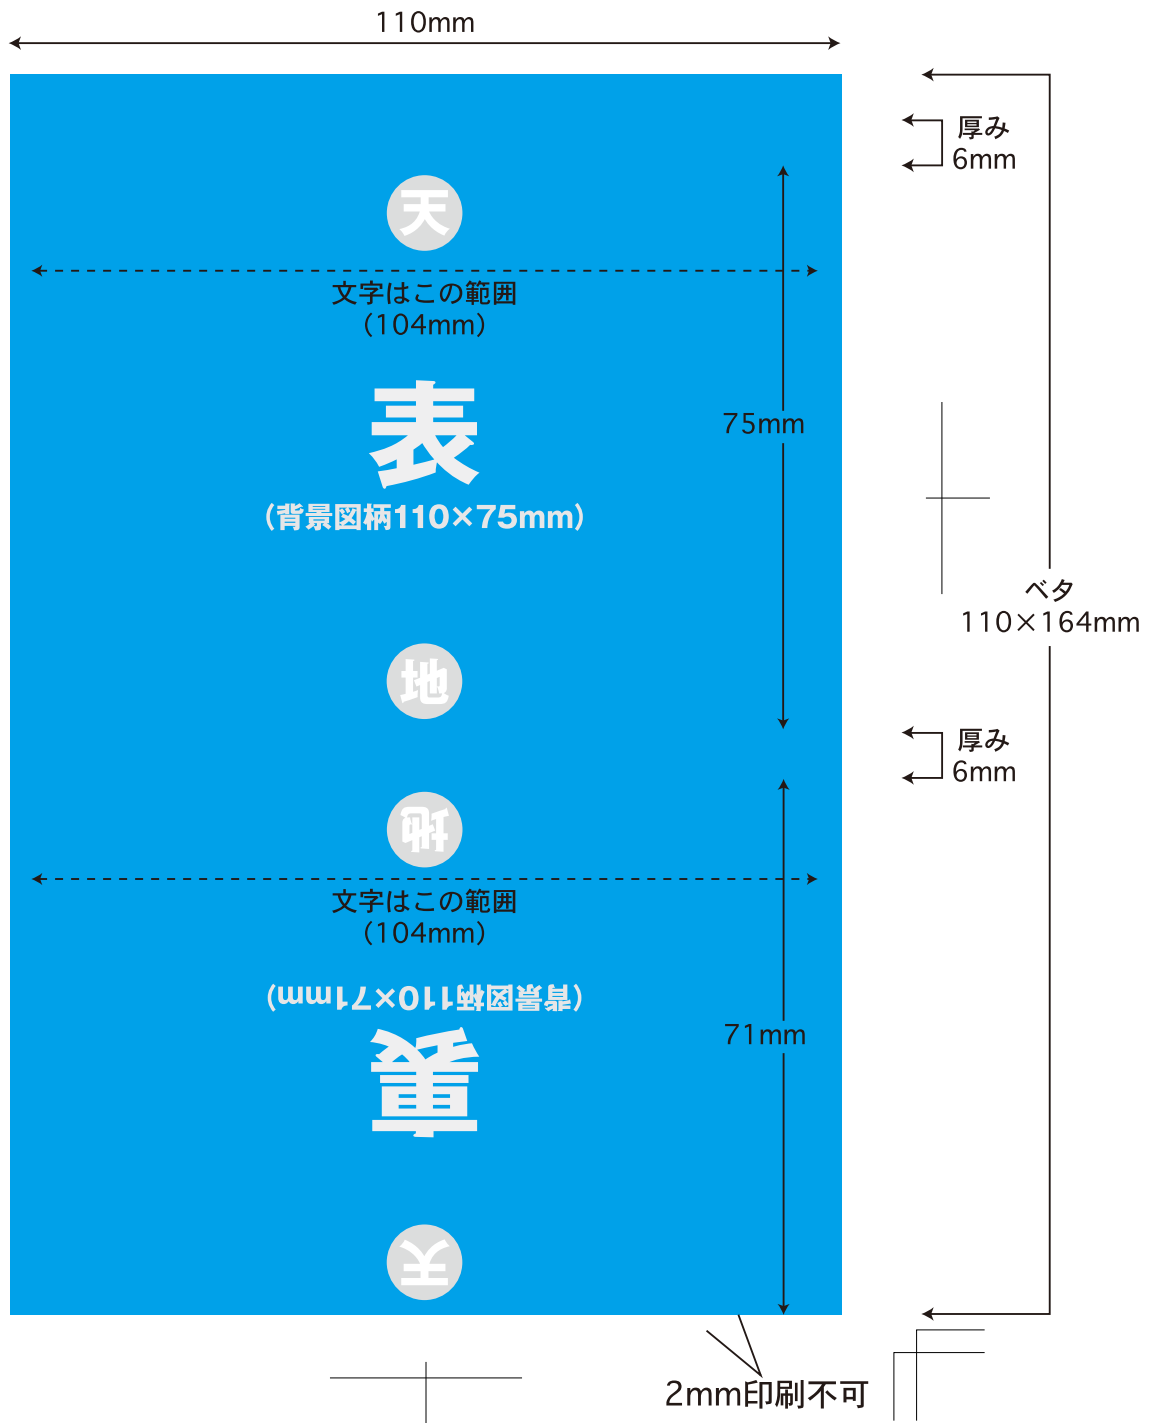

6W

8W

10W

110mm

厚み
10mm

天
文字はこの範囲
(104mm)
表
(背景図柄110×75mm)

75mm

ベタ
110×172mm

厚み
10mm

地
甲
文字はこの範囲
(104mm)
(背景図柄110×71mm)

71mm

2mm印刷不可