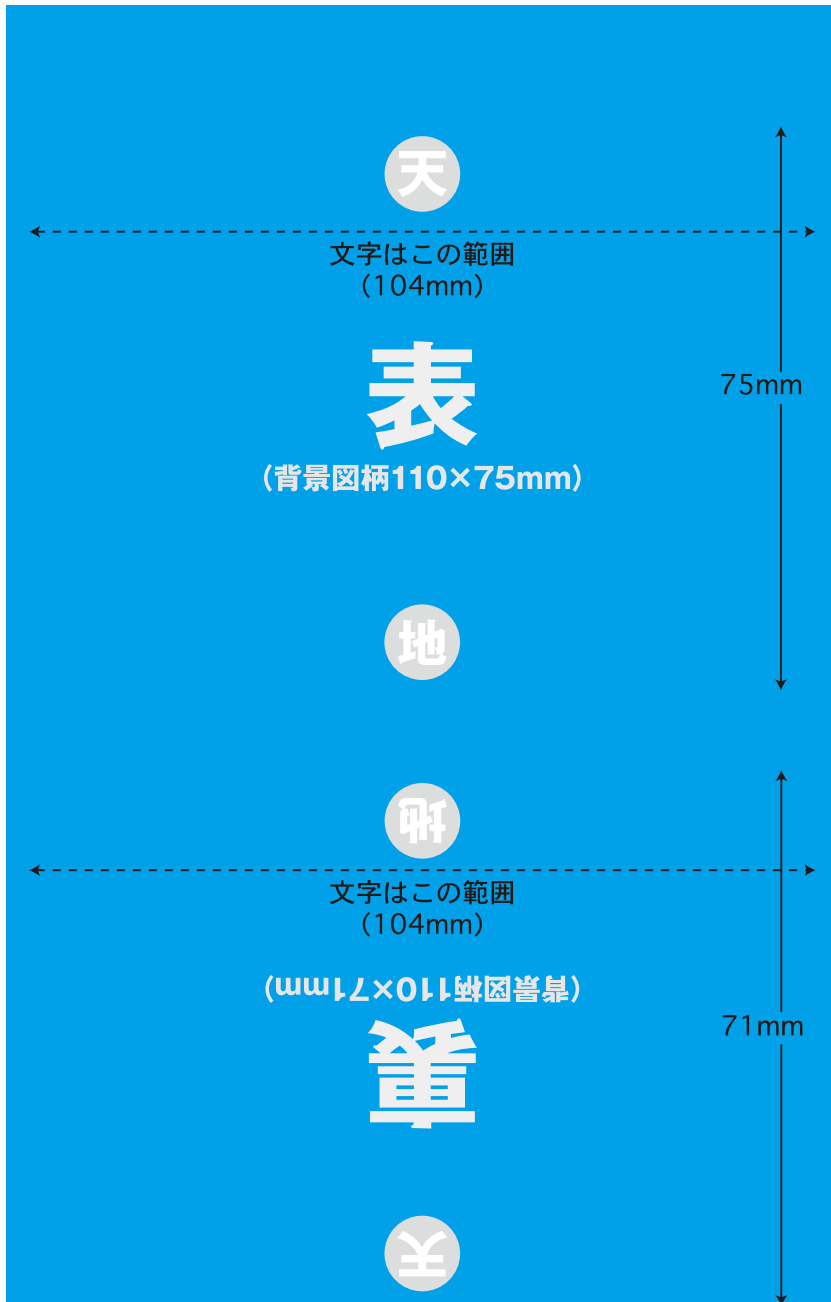

6W

8W

10W

110mm

厚み
10mm

天
文字はこの範囲
(104mm)
表
(背景図柄110×75mm)

75mm

ベタ
110×172mm

厚み
10mm

地
甲
文字はこの範囲
(104mm)
(背景図柄110×71mm)

71mm

2mm印刷不可