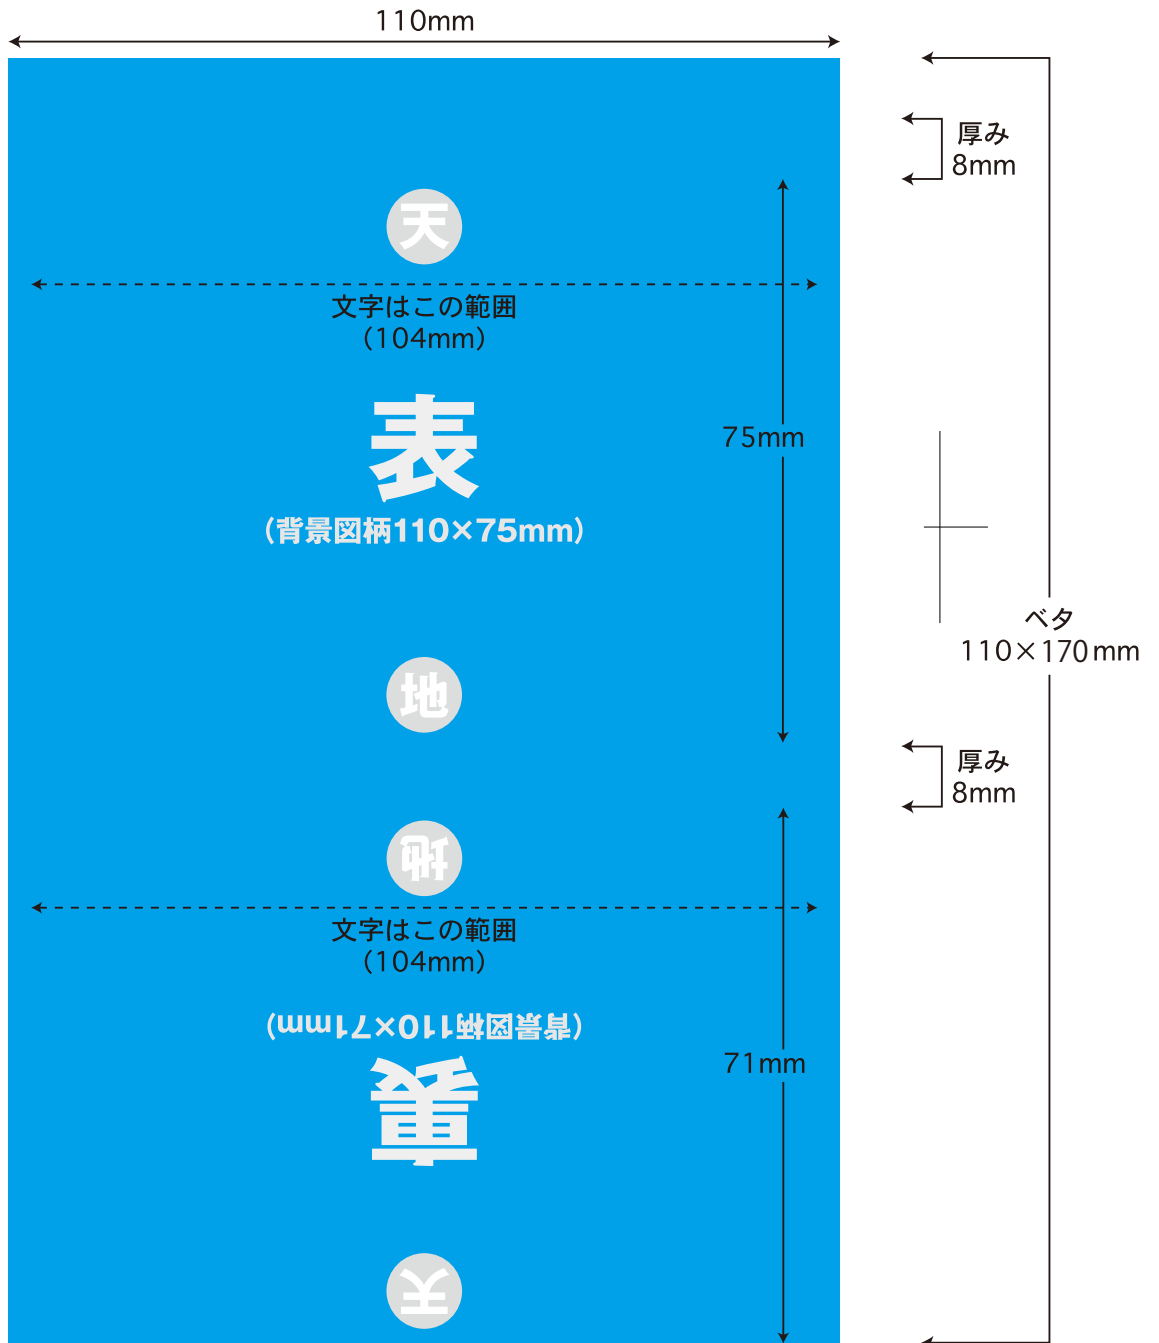

6W

8W

10W

110mm

厚み
10mm

天
文字はこの範囲
(104mm)
表
(背景図柄110×75mm)

75mm

ベタ
110×172mm

厚み
10mm

地
甲
文字はこの範囲
(104mm)
(背景図柄110×71mm)

71mm

2mm印刷不可